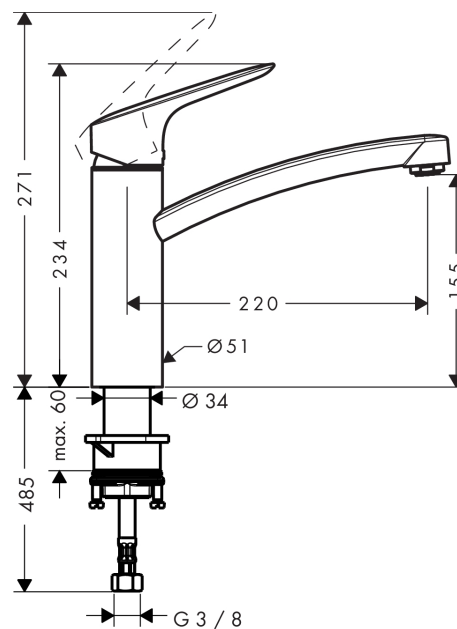

Logis

Single lever kitchen mixer 160

Završne obrade: **krom** Broj artikla: **71832000**

Opis

Značajke proizvoda

- ComfortZone 160
- Područje zakretanja 360°
- normalan mlaz
- Količina protoka 12 l/min
- keramička kartuša
- Vrsta priključka: G 3/8 priključna cijev
- Prikladno za protočne grijače
- Stupanj buke: I
- Kategorizacija protoka vode: A

Tehnologija

Slika proizvoda

Mjerna skica

Dijagram protoka